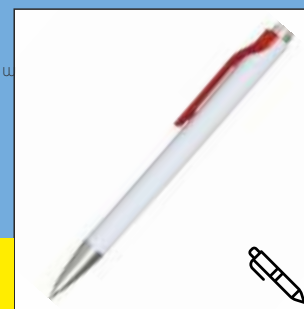

EYIA
Elegancki metalowy długopis z czarnym wkładem. Na powierzchni wykonamy grawer. Czarny tusz.
Ilość ograniczona!

2,55
netto

MARKSMAN EXPLORER
Designerski długopis z tworzywa. Mech. wciśnany. Szwajcarski rusz - kolor nieb. Na powierzchni wykonamy nadruk.
Ilość ograniczona!

1,60
netto

DL.METAL. Z RYSIKIEM
Klasyczny, prosty długopis metalowy z rysikiem do telefonu. Tusz niebieski. Na powierzchni wykonamy grawer.
Ilość ograniczona!

1,15
netto

DŁUGOPIS
Ciężki, metalowy długopis z antypoślizgowym uchwytem. Tusz czarny/czerwony. MDX.
Bez znakowania.
Ilość ograniczona!

2,00
netto

STYLUS
Smukły biały długopis z tworzywa. Na końcu posiada końcówkę do ekranu. Tusz niebieski. Na powierzchni wykonamy nadruk.
Ilość ograniczona!

1,30
netto

SEMYA
Standardowy plastikowy długopis w białym kolorze. Tusz niebieski. Na powierzchni wykonamy nadruk.
Ilość ograniczona!

1,30
netto

BIALY
Prosty długopis z plastiku z czerwonym klipsem. Tusz niebieski. Na powierzchni wykonamy nadruk.
Ilość ograniczona!

1,30
netto

Zabawny żółty długopis wykonany z plastiku. Zwężony ku dołowi. Tusz niebieski.
Bez znakowania.
Ilość ograniczona!