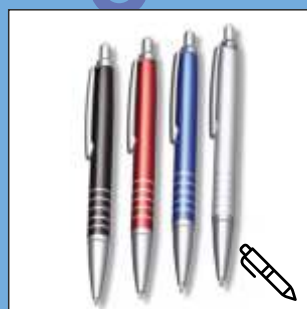

EYIA
Elegancki metalowy długopis z czarnym wkładem. Na powierzchni wykonamy grawer. Czarny tusz.
Ilość ograniczona!

2,55
netto

MARKSMAN EXPLORER
Designerski długopis z tworzywa. Mech. wciśnany. Szwajcarski rusz - kolor nieb. Na powierzchni wykonamy nadruk.
Ilość ograniczona!

2,15
netto

ULTAA
Designerski długopis z tworzywa. Mech. obracany. Szwajcarski rusz - kolor nieb. Na powierzchni wykonamy nadruk.
Ilość ograniczona!

2,15
netto

DL.METAL.
Wygodny i ciężki metalowy długopis w stylu klasyka. Tusz niebieski. Na powierzchni wykonamy grawer.
Ilość ograniczona!

1,60
netto

DL.METAL. Z RYSIKIEM
Klasyczny, prosty długopis metalowy z rysikiem do telefonu. Tusz niebieski. Na powierzchni wykonamy grawer.
Ilość ograniczona!

1,15
netto

DŁUGOPIS
Ciężki, metalowy długopis z antypoślizgowym uchwytem. Tusz czarny/czerwony. MDX.
Bez znakowania.
Ilość ograniczona!

1,30
netto

BIALY
Prosty długopis z plastiku z czerwonym klipsem. Tusz niebieski. Na powierzchni wykonamy nadruk.
Ilość ograniczona!

1,30
netto

Zabawny żółty długopis wykonany z plastiku. Zwężony ku dołowi. Tusz niebieski.
Bez znakowania.
Ilość ograniczona!